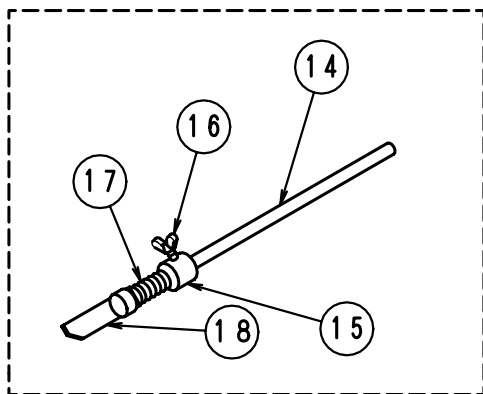

FIG-5ガイド系

ガイド受けダブルタイプ

LN-25~80C、E (OU)タイプ

ダブルガイドタイプ

回転式ガイド

FIG - 5 ガイド系

LN - 25.80CE(O,U)612

	部品	部 品 名 称	使用数	適 用	御社価格	標準小売価格
A	72	ガイド ASSY.S.C.N新タイプ BRコ	1台	標準タイプ 1~12含む		
A	142	ガイド ASSY.S.C.N2点支持BRコ	1台	2点支持タイプ 1~12含む		
A	73	Wガイド ASSY(S.C.N.BRコ)	1台	ダブルガイドタイプ 1~12含む		
A	1-1114	電動ガイド ASSY,C.Nタイプ BRコ	1組	電動ガイドタイプ 1~12含む		
B	1-1153	ガイド上部 ASSY	1組	標準タイプ		
C	1-1099	Wガイド上部 ASSY	1組	ダブルガイドタイプ		
1	1-1155	ガイド棒 (標準) 300L	1個			
1	1-1198	ガイド棒, 600L	1個			
1	1-1199	ガイド棒, 800L	1個			
2	1-1158	ガイド棒受け金具	1個	2点支持は2個.ダブルガイドは4個		
3	1-1160	キャスター大75 (標準)	1個			
4	1-0025	ボルトM8*15L(ステン)	1本	2点支持は2個.ダブルガイドは4個		
5	1-1164	ガイド上部 (単体)	1個			
5	1-1086	Wガイド上部 (単体)	1個			
6	1-0014	蝶ボルト.ガイド用M6*12Lステン	2個			
7	1-0827	バネ(ガイドラッパ)70L	1本			
8	1-0610	ピロ-ロック UCPA202(ガイドヨ)	2個			
9	1-1741	ガイドピロ-受け金具	2個			
10	1-0035	ワッシャー-M10	4枚			
11	1-0034	M10スプリングワッシャー	4個			
12	1-0037	ボルトM10*20L	4本			
13	1-1638	バネ引掛け金具	1個			
14	1156	ガイド棒ASSY(回転タイプ)300L	1台	ガイド棒長さ.300L		
14	1196	ガイド棒ASSY(回転タイプ)600L	1台	ガイド棒長さ.600L		
14	1197	ガイド棒ASSY(回転タイプ)800L	1台	ガイド棒長さ.800L		
15	1-1095	ガイド、フリーガイドヨカー	1個			
16	1-0012	ボ-ロ-セットM6*8L	1個	Wガイドは2個		
17	1-0866	バネ(ガイドラッパヨ)	1本			
18	1-1101	ガイドフリーガイドヨプレート	1個			
19	1-1163	ガイドストッパーゴムASSY	1組	19~23含む		
19	1-1162	ガイドストッパーゴム	1個	19単体		
20	1-0020	ワッシャー-M8	3枚			
21	1-0002	ボルトM8*100L(ゼンネ)	1個			
22	1-0021	ナット (M8)	3個			
23	1-0019	M8スプリングワッシャー	1個			