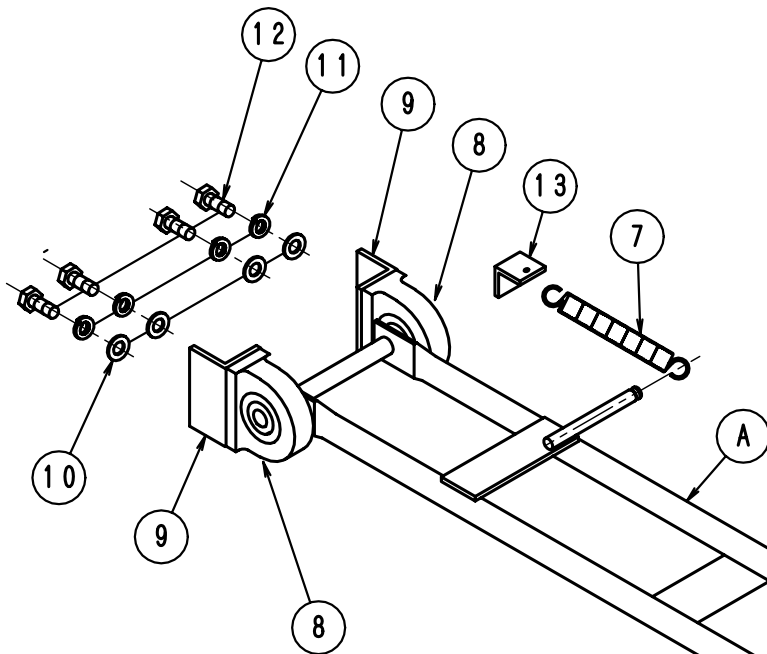

FIG-5ガイド系

ガイド受けダブルタイプ

LN-25~80C、E (OU)タイプ

ダブルガイドタイプ

回転式ガイド

FIG - 5 ガイド系

LN - 25.80CE(O,U)612

	部品	部 品 名 称	使用数	適 用	御社価格	標準小売価格
A	72	ガイド ASSY.S.C.N新タイプ BRコ	1台	標準タイプ 1~12含む		
A	142	ガイド ASSY.S.C.N2点支持BRコ	1台	2点支持タイプ 1~12含む		
A	73	Wガイド ASSY(S.C.N.BRコ)	1台	ダブルガイドタイプ 1~12含む		
A	1-1114	電動ガイド ASSY,C.Nタイプ BRコ	1組	電動ガイドタイプ 1~12含む		
B	1-1153	ガイド上部 ASSY	1組	標準タイプ		
C	1-1099	Wガイド上部 ASSY	1組	ダブルガイドタイプ		
1	1-1155	ガイド棒 (標準) 300L	1個			
1	1-1198	ガイド棒, 600L	1個			
1	1-1199	ガイド棒, 800L	1個			
2	1-1158	ガイド棒受け金具	1個	2点支持は2個.ダブルガイドは4個		
3	1-1160	キャスター大75 (標準)	1個			
4	1-0025	ボルトM8*15L(ステン)	1本	2点支持は2個.ダブルガイドは4個		
5	1-1164	ガイド上部 (単体)	1個			
5	1-1086	Wガイド上部 (単体)	1個			
6	1-0014	蝶ボルト.ガイド用M6*12Lステン	2個			
7	1-0827	バネ(ガイドラッパ)70L	1本			
8	1-0610	ピロ-ロック UCPA202(ガイドヨ)	2個			
9	1-1741	ガイドピロ-受け金具	2個			
10	1-0035	ワッシャー-M10	4枚			
11	1-0034	M10スプリングワッシャー	4個			
12	1-0037	ボルトM10*20L	4本			
13	1-1638	バネ引掛け金具	1個			
14	1156	ガイド棒ASSY(回転タイプ)300L	1台	ガイド棒長さ.300L		
14	1196	ガイド棒ASSY(回転タイプ)600L	1台	ガイド棒長さ.600L		
14	1197	ガイド棒ASSY(回転タイプ)800L	1台	ガイド棒長さ.800L		
15	1-1095	ガイド、フリーガイドヨカー	1個			
16	1-0012	ボ-ロ-セットM6*8L	1個	Wガイドは2個		
17	1-0866	バネ(ガイドラッパヨ)	1本			
18	1-1101	ガイドフリーガイドヨプレート	1個			
19	1-1163	ガイドストッパーゴムASSY	1組	19~23含む		
19	1-1162	ガイドストッパーゴム	1個	19単体		
20	1-0020	ワッシャー-M8	3枚			
21	1-0002	ボルトM8*100L(ゼンネ)	1個			
22	1-0021	ナット (M8)	3個			
23	1-0019	M8スプリングワッシャー	1個			