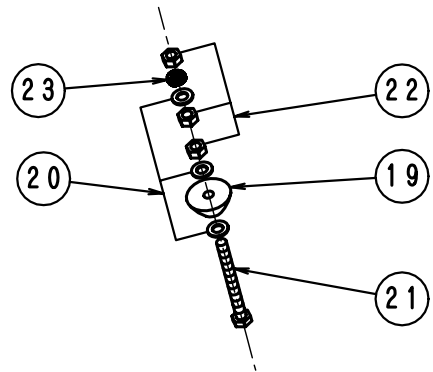

FIG-5ガイド系

ガイド受けダブルタイプ

LN-25~80C、E (OU)タイプ

ダブルガイドタイプ

回転式ガイド

FIG - 5 ガイド系

LN - 25.80CE(O,U)612

	部品	部 品 名 称	使用数	適 用	御社価格	標準小売価格
A	72	ガイド ASSY.S.C.N新タイプ BRコ	1台	標準タイプ 1~12含む		
A	142	ガイド ASSY.S.C.N2点支持BRコ	1台	2点支持タイプ 1~12含む		
A	73	Wガイド ASSY(S.C.N.BRコ)	1台	ダブルガイドタイプ 1~12含む		
A	1-1114	電動ガイド ASSY,C.Nタイプ BRコ	1組	電動ガイドタイプ 1~12含む		
B	1-1153	ガイド上部 ASSY	1組	標準タイプ		
C	1-1099	Wガイド上部 ASSY	1組	ダブルガイドタイプ		
1	1-1155	ガイド棒 (標準) 300L	1個			
1	1-1198	ガイド棒, 600L	1個			
1	1-1199	ガイド棒, 800L	1個			
2	1-1158	ガイド棒受け金具	1個	2点支持は2個.ダブルガイドは4個		
3	1-1160	キャスター大75 (標準)	1個			
4	1-0025	ボルトM8*15L(ステン)	1本	2点支持は2個.ダブルガイドは4個		
5	1-1164	ガイド上部 (単体)	1個			
5	1-1086	Wガイド上部 (単体)	1個			
6	1-0014	蝶ボルト.ガイド用M6*12Lステン	2個			
7	1-0827	バネ(ガイドラッパ)70L	1本			
8	1-0610	ピロ-ロック UCPA202(ガイドヨ)	2個			
9	1-1741	ガイドピロ-受け金具	2個			
10	1-0035	ワッシャー-M10	4枚			
11	1-0034	M10スプリングワッシャー	4個			
12	1-0037	ボルトM10*20L	4本			
13	1-1638	バネ引掛け金具	1個			
14	1156	ガイド棒ASSY(回転タイプ)300L	1台	ガイド棒長さ.300L		
14	1196	ガイド棒ASSY(回転タイプ)600L	1台	ガイド棒長さ.600L		
14	1197	ガイド棒ASSY(回転タイプ)800L	1台	ガイド棒長さ.800L		
15	1-1095	ガイド、フリーガイドヨカー	1個			
16	1-0012	ボ-ロ-セットM6*8L	1個	Wガイドは2個		
17	1-0866	バネ(ガイドラッパヨ)	1本			
18	1-1101	ガイドフリーガイドヨプレート	1個			
19	1-1163	ガイドストッパーゴムASSY	1組	19~23含む		
19	1-1162	ガイドストッパーゴム	1個	19単体		
20	1-0020	ワッシャー-M8	3枚			
21	1-0002	ボルトM8*100L(ゼンネ)	1個			
22	1-0021	ナット (M8)	3個			
23	1-0019	M8スプリングワッシャー	1個			