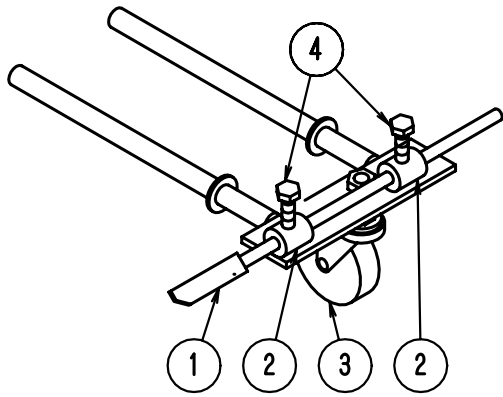

FIG-5ガイド系

ガイド受けダブルタイプ

LN-25~80C、E (OU)タイプ

ダブルガイドタイプ

回転式ガイド

FIG - 5 ガイド系

LN - 25.80CE(O,U)612

	部品	部 品 名 称	使用数	適 用	御社価格	標準小売価格
A	72	ガイド ASSY.S.C.N新タイプ BRコ	1台	標準タイプ 1~12含む		
A	142	ガイド ASSY.S.C.N2点支持BRコ	1台	2点支持タイプ 1~12含む		
A	73	Wガイド ASSY(S.C.N.BRコ)	1台	ダブルガイドタイプ 1~12含む		
A	1-1114	電動ガイド ASSY,C.Nタイプ BRコ	1組	電動ガイドタイプ 1~12含む		
B	1-1153	ガイド上部 ASSY	1組	標準タイプ		
C	1-1099	Wガイド上部 ASSY	1組	ダブルガイドタイプ		
1	1-1155	ガイド棒 (標準) 300L	1個			
1	1-1198	ガイド棒, 600L	1個			
1	1-1199	ガイド棒, 800L	1個			
2	1-1158	ガイド棒受け金具	1個	2点支持は2個.ダブルガイドは4個		
3	1-1160	キャスター大75 (標準)	1個			
4	1-0025	ボルトM8*15L(ステン)	1本	2点支持は2個.ダブルガイドは4個		
5	1-1164	ガイド上部 (単体)	1個			
5	1-1086	Wガイド上部 (単体)	1個			
6	1-0014	蝶ボルト.ガイド用M6*12Lステン	2個			
7	1-0827	バネ(ガイドラッパ)70L	1本			
8	1-0610	ピロ-ロック UCPA202(ガイドヨ)	2個			
9	1-1741	ガイドピロ-受け金具	2個			
10	1-0035	ワッシャー-M10	4枚			
11	1-0034	M10スプリングワッシャー	4個			
12	1-0037	ボルトM10*20L	4本			
13	1-1638	バネ引掛け金具	1個			
14	1156	ガイド棒ASSY(回転タイプ)300L	1台	ガイド棒長さ.300L		
14	1196	ガイド棒ASSY(回転タイプ)600L	1台	ガイド棒長さ.600L		
14	1197	ガイド棒ASSY(回転タイプ)800L	1台	ガイド棒長さ.800L		
15	1-1095	ガイド、フリーガイドヨカー	1個			
16	1-0012	ボ-ロ-セットM6*8L	1個	Wガイドは2個		
17	1-0866	バネ(ガイドラッパヨ)	1本			
18	1-1101	ガイドフリーガイドヨプレート	1個			
19	1-1163	ガイドストッパーゴムASSY	1組	19~23含む		
19	1-1162	ガイドストッパーゴム	1個	19単体		
20	1-0020	ワッシャー-M8	3枚			
21	1-0002	ボルトM8*100L(ゼンネ)	1個			
22	1-0021	ナット (M8)	3個			
23	1-0019	M8スプリングワッシャー	1個			