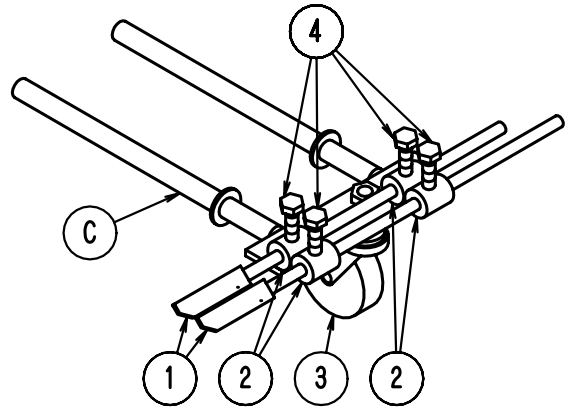

FIG-5ガイド系

ガイド受けダブルタイプ

LN-25~80C、E (OU)タイプ

ダブルガイドタイプ

回転式ガイド

FIG - 5 ガイド系

LN - 25.80CE(O,U)612

	部品	部 品 名 称	使用数	適 用	御社価格	標準小売価格
A	72	ガイド ASSY.S.C.N新タイプ BRコ	1台	標準タイプ 1~12含む		
A	142	ガイド ASSY.S.C.N2点支持BRコ	1台	2点支持タイプ 1~12含む		
A	73	Wガイド ASSY(S.C.N.BRコ)	1台	ダブルガイドタイプ 1~12含む		
A	1-1114	電動ガイド ASSY,C.Nタイプ BRコ	1組	電動ガイドタイプ 1~12含む		
B	1-1153	ガイド上部 ASSY	1組	標準タイプ		
C	1-1099	Wガイド上部 ASSY	1組	ダブルガイドタイプ		
1	1-1155	ガイド棒 (標準) 300L	1個			
1	1-1198	ガイド棒, 600L	1個			
1	1-1199	ガイド棒, 800L	1個			
2	1-1158	ガイド棒受け金具	1個	2点支持は2個.ダブルガイドは4個		
3	1-1160	キャスター大75 (標準)	1個			
4	1-0025	ボルトM8*15L(ステン)	1本	2点支持は2個.ダブルガイドは4個		
5	1-1164	ガイド上部 (単体)	1個			
5	1-1086	Wガイド上部 (単体)	1個			
6	1-0014	蝶ボルト.ガイド用M6*12Lステン	2個			
7	1-0827	バネ(ガイドラッパ)70L	1本			
8	1-0610	ピロ-ロック UCPA202(ガイドヨ)	2個			
9	1-1741	ガイドピロ-受け金具	2個			
10	1-0035	ワッシャー-M10	4枚			
11	1-0034	M10スプリングワッシャー	4個			
12	1-0037	ボルトM10*20L	4本			
13	1-1638	バネ引掛け金具	1個			
14	1156	ガイド棒ASSY(回転タイプ)300L	1台	ガイド棒長さ.300L		
14	1196	ガイド棒ASSY(回転タイプ)600L	1台	ガイド棒長さ.600L		
14	1197	ガイド棒ASSY(回転タイプ)800L	1台	ガイド棒長さ.800L		
15	1-1095	ガイド、フリーガイドヨカー	1個			
16	1-0012	ボ-ロ-セットM6*8L	1個	Wガイドは2個		
17	1-0866	バネ(ガイドラッパヨ)	1本			
18	1-1101	ガイドフリーガイドヨプレート	1個			
19	1-1163	ガイドストッパーゴムASSY	1組	19~23含む		
19	1-1162	ガイドストッパーゴム	1個	19単体		
20	1-0020	ワッシャー-M8	3枚			
21	1-0002	ボルトM8*100L(ゼンネ)	1個			
22	1-0021	ナット (M8)	3個			
23	1-0019	M8スプリングワッシャー	1個			