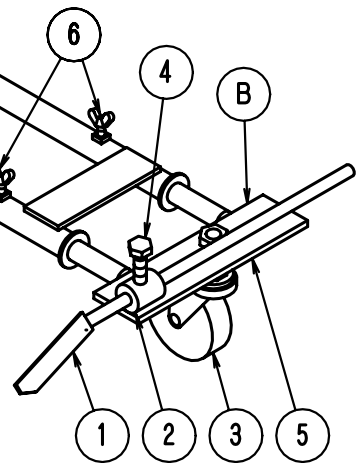

FIG-5ガイド系

ガイド受けダブルタイプ

LN-25~80C、E (OU)タイプ

ダブルガイドタイプ

回転式ガイド

FIG - 5 ガイド系

LN - 25.80CE(O,U)612

	部品	部 品 名 称	使用数	適 用	御社価格	標準小売価格
A	72	ガイド ASSY.S.C.N新タイプ BRコ	1台	標準タイプ 1~12含む		
A	142	ガイド ASSY.S.C.N2点支持BRコ	1台	2点支持タイプ 1~12含む		
A	73	Wガイド ASSY(S.C.N.BRコ)	1台	ダブルガイドタイプ 1~12含む		
A	1-1114	電動ガイド ASSY,C.Nタイプ BRコ	1組	電動ガイドタイプ 1~12含む		
B	1-1153	ガイド上部 ASSY	1組	標準タイプ		
C	1-1099	Wガイド上部 ASSY	1組	ダブルガイドタイプ		
1	1-1155	ガイド棒 (標準) 300L	1個			
1	1-1198	ガイド棒, 600L	1個			
1	1-1199	ガイド棒, 800L	1個			
2	1-1158	ガイド棒受け金具	1個	2点支持は2個.ダブルガイドは4個		
3	1-1160	キャスター大75 (標準)	1個			
4	1-0025	ボルトM8*15L(ステン)	1本	2点支持は2個.ダブルガイドは4個		
5	1-1164	ガイド上部 (単体)	1個			
5	1-1086	Wガイド上部 (単体)	1個			
6	1-0014	蝶ボルト.ガイド用M6*12Lステン	2個			
7	1-0827	バネ(ガイドラッパ)70L	1本			
8	1-0610	ピロ-ロック UCPA202(ガイドヨ)	2個			
9	1-1741	ガイドピロ-受け金具	2個			
10	1-0035	ワッシャー-M10	4枚			
11	1-0034	M10スプリングワッシャー	4個			
12	1-0037	ボルトM10*20L	4本			
13	1-1638	バネ引掛け金具	1個			
14	1156	ガイド棒ASSY(回転タイプ)300L	1台	ガイド棒長さ.300L		
14	1196	ガイド棒ASSY(回転タイプ)600L	1台	ガイド棒長さ.600L		
14	1197	ガイド棒ASSY(回転タイプ)800L	1台	ガイド棒長さ.800L		
15	1-1095	ガイド、フリーガイドヨカー	1個			
16	1-0012	ボ-ロ-セットM6*8L	1個	Wガイドは2個		
17	1-0866	バネ(ガイドラッパヨ)	1本			
18	1-1101	ガイドフリーガイドヨプレート	1個			
19	1-1163	ガイドストッパーゴムASSY	1組	19~23含む		
19	1-1162	ガイドストッパーゴム	1個	19単体		
20	1-0020	ワッシャー-M8	3枚			
21	1-0002	ボルトM8*100L(ゼンネ)	1個			
22	1-0021	ナット (M8)	3個			
23	1-0019	M8スプリングワッシャー	1個			