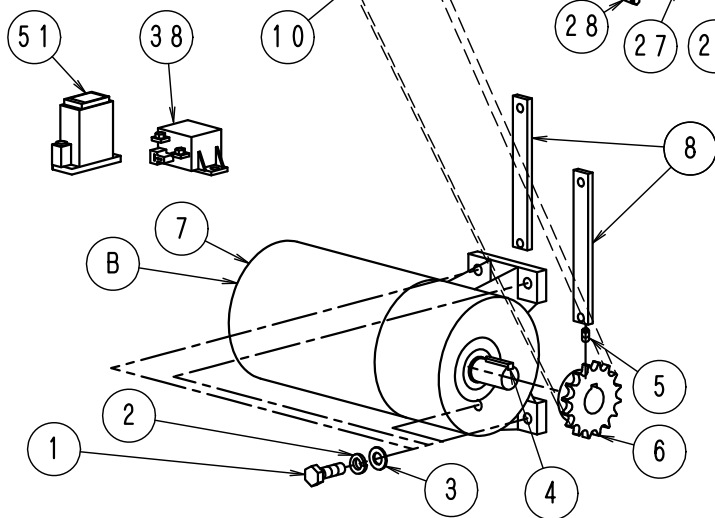

# FIG-11 チューブポンプ系

LN-30~80Dタイプ

ダイレクトタイプ

発電機タイプ

F I G - 1 1 チューブポンプ系 1

LN30~80D No033

No.	部品No.	部 品 名 称	使用数	適 用	御社価格	標準小売価格
A	91	チューブポンプ ASSY (標準)	1台	D(発電機)タイプ		
A	92	チューブポンプ ASSY、DD、KD、ミック1	1台	DD(ダイレクトタイプ)		
A	220	チューブポンプ ASSY、DD減速機レス	1台	DD(ダイレクトタイプ)減速機無し		
B	1-1000	DCキヤートモーター12Vチューブポンプ	1個	D(発電機)タイプ		
1	1-3011	ボルトM8*25L	4本	D(発電機)タイプ		
2	1-0019	M8スプリングワッシャー	8個	D(発電機)タイプ		
2	1-0019	M8スプリングワッシャー	4個	DD(ダイレクトタイプ)		
3	1-0020	ワッシャーM8	8枚	D(発電機)タイプ		
4	1-1805	キ-7*35L片丸NFC、FC、Bシャフト30N	1個	D(発電機)タイプ		
5	1-0012	ホローセットM6*8L	2個	D(発電機)タイプ		
5	1-0012	ホローセットM6*8L	1個	DD(ダイレクトタイプ)		
6	1-2006	スプリケット#40、34T22φ(キヤ-M)	1個	D(発電機)タイプ ~18号機		
6	1-2455	スプリケット#40、24T22φ(キヤ-M)	1個	D(発電機)タイプ 18号機~		
7	1-1004	DCキヤートモーター単体	1個	D(発電機)タイプ		
8	1-7037	キヤートモーターヨウスライトハブ	2個	D(発電機)タイプ		
9	1-2005	スプリケット#40、30T22φ(チューブ)	1個	D(発電機)タイプ		
10	1-2366	チェーン#40、40D、Gモーターポンプ	1本	26.5TD発電機タイプ. ~18号機は29T		
10	1-0727	チェーン#40、DT用、Gモーターポンプ	1本	40DTタイプ		
11	1-3007	キャップボルトM8*35L ユニクロ	4本			
12	1-2399	チューブローター固定ワッシャー6.5φ	1個	DD(ダイレクトタイプ)		
12	1-1514	チューブローター固定ワッシャー8.5φ	1個	D(発電機)タイプ		
13	1-1494	チューブポンプローター20A用D、Kタイプ	1個			
14	1-2249	チューブポンプヨウオイルシール(新)	1個	D(発電機)タイプ		
15	1-1342	チューブポンプヨウホールベアリング	1個	D(発電機)タイプ		
16	1-2248	チューブポンプ、ポンプシャフト(新)	1個	D(発電機)タイプ		
17	1-1343	チューブポンプヨウローラーベアリング	1個	D(発電機)タイプ		
18	1-2464	チューブポンプヨウヨイントリング(新)	1個	D(発電機)タイプ		
19	1-1327	チューブPヨウホースクリップ(大)Φ55	2個			
20	1-1326	チューブポンプヨウラバーブッシュ	2個			
21	1-1328	チューブPヨウホースクリップ(小)Φ45	2個			
22	1-3019	ボルトM6*14Lユニクロ	8個			
23	1-0006	M6スプリングワッシャー	16個			
24	1-1109	チューブPインサートホジフランジ 19A	2個			
25	1-1106	チューブポンプホースインサートツキ20A1/2	1個			
26	1-1225	スナップリング、JG22	2個			
27	1-1107	チューブポンプホースインサートツキ20A3/8	1個			
28	1-0295	ホースバンド(チューブポンプハイシュー)	1個			
29	1-1119	ワッシャーM6(歯付き座金内歯)	9個	DDは9個、D(発電機)タイプは8個		
29	1-0019	M8スプリングワッシャー	1個	D(発電機)タイプ		
30	1-1317	チューブポンプ保護カバー-SUS	1個			
31	1-1330	チューブポンプポンプカバー(アクリル)	1個			
32	1-1329	チューブポンプヨウラバーコート	1個			
33	1-1103	チューブポンプヨウホース20A(A)	1本			
34	1-1365	チューブポンプオイルキャップ	1個			
35	1-1692	チューブポンプトリツケリング 16L	4個			