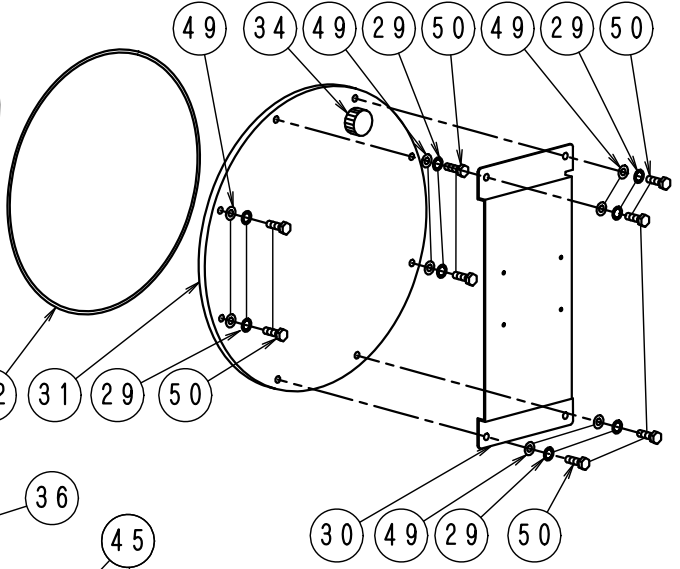

# FIG-11 チューブポンプ系

LN-30~80Dタイプ

ダイレクトタイプ

発電機タイプ

F I G - 1 1 チューブポンプ系 1

LN30~80D No033

No.	部品No.	部 品 名 称	使用数	適 用	御社価格	標準小売価格
A	91	チューブポンプ ASSY (標準)	1台	D(発電機)タイプ		
A	92	チューブポンプ ASSY、DD、KD、ミック1	1台	DD(ダイレクトタイプ)		
A	220	チューブポンプ ASSY、DD減速機レス	1台	DD(ダイレクトタイプ)減速機無し		
B	1-1000	DCキヤートモーター12Vチューブポンプ	1個	D(発電機)タイプ		
1	1-3011	ボルトM8*25L	4本	D(発電機)タイプ		
2	1-0019	M8スプリングワッシャー	8個	D(発電機)タイプ		
2	1-0019	M8スプリングワッシャー	4個	DD(ダイレクトタイプ)		
3	1-0020	ワッシャーM8	8枚	D(発電機)タイプ		
4	1-1805	キ-7*35L片丸NFC、FC、Bシャフト30N	1個	D(発電機)タイプ		
5	1-0012	ホローセットM6*8L	2個	D(発電機)タイプ		
5	1-0012	ホローセットM6*8L	1個	DD(ダイレクトタイプ)		
6	1-2006	スプリケット#40、34T22φ(キヤ-M)	1個	D(発電機)タイプ ~18号機		
6	1-2455	スプリケット#40、24T22φ(キヤ-M)	1個	D(発電機)タイプ 18号機~		
7	1-1004	DCキヤートモーター単体	1個	D(発電機)タイプ		
8	1-7037	キヤートモーターヨウスライトハブ	2個	D(発電機)タイプ		
9	1-2005	スプリケット#40、30T22φ(チューブ)	1個	D(発電機)タイプ		
10	1-2366	チェーン#40、40D、Gモーターポンプ	1本	26.5TD発電機タイプ. ~18号機は29T		
10	1-0727	チェーン#40、DT用、Gモーターポンプ	1本	40DTタイプ		
11	1-3007	キャップボルトM8*35L ユニクロ	4本			
12	1-2399	チューブローター固定ワッシャー6.5φ	1個	DD(ダイレクトタイプ)		
12	1-1514	チューブローター固定ワッシャー8.5φ	1個	D(発電機)タイプ		
13	1-1494	チューブポンプローター20A用D、Kタイプ	1個			
14	1-2249	チューブポンプヨウオイルシール(新)	1個	D(発電機)タイプ		
15	1-1342	チューブポンプヨウホールベアリング	1個	D(発電機)タイプ		
16	1-2248	チューブポンプ、ポンプシャフト(新)	1個	D(発電機)タイプ		
17	1-1343	チューブポンプヨウローラーベアリング	1個	D(発電機)タイプ		
18	1-2464	チューブポンプヨウヨイントリング(新)	1個	D(発電機)タイプ		
19	1-1327	チューブPヨウホースクリップ(大)Φ55	2個			
20	1-1326	チューブポンプヨウラバーブッシュ	2個			
21	1-1328	チューブPヨウホースクリップ(小)Φ45	2個			
22	1-3019	ボルトM6*14Lユニクロ	8個			
23	1-0006	M6スプリングワッシャー	16個			
24	1-1109	チューブPインサートホジフランジ 19A	2個			
25	1-1106	チューブポンプホースインサートツキ20A1/2	1個			
26	1-1225	スナップリング、JG22	2個			
27	1-1107	チューブポンプホースインサートツキ20A3/8	1個			
28	1-0295	ホースバンド(チューブポンプハイシュー)	1個			
29	1-1119	ワッシャーM6(歯付き座金内歯)	9個	DDは9個、D(発電機)タイプは8個		
29	1-0019	M8スプリングワッシャー	1個	D(発電機)タイプ		
30	1-1317	チューブポンプ保護カバー-SUS	1個			
31	1-1330	チューブポンプポンプカバー(アクリル)	1個			
32	1-1329	チューブポンプヨウラバーコート	1個			
33	1-1103	チューブポンプヨウホース20A(A)	1本			
34	1-1365	チューブポンプオイルキャップ	1個			
35	1-1692	チューブポンプトリツケリング 16L	4個			