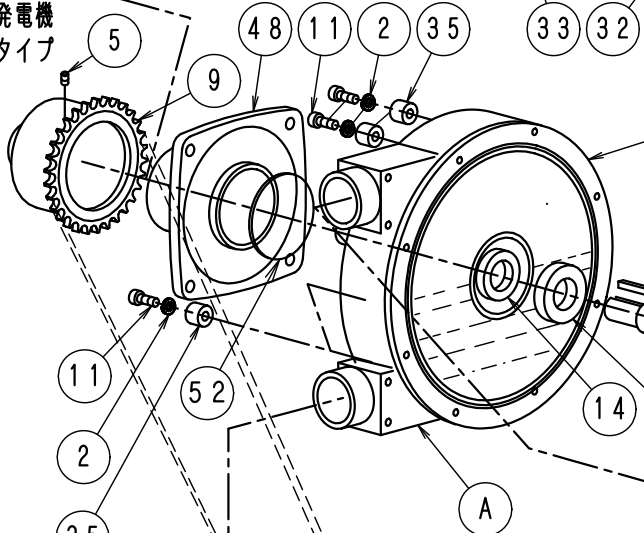

# FIG-11 チューブポンプ系

LN-30~80Dタイプ

ダイレクトタイプ

発電機タイプ

F I G - 1 1 チューブポンプ系 1

LN30~80D No033

No.	部品No.	部 品 名 称	使用数	適 用	御社価格	標準小売価格
A	91	チューブポンプ ASSY (標準)	1台	D(発電機)タイプ		
A	92	チューブポンプ ASSY、DD、KD、ミック1	1台	DD(ダイレクトタイプ)		
A	220	チューブポンプ ASSY、DD減速機レス	1台	DD(ダイレクトタイプ)減速機無し		
B	1-1000	DCキヤートモーター12Vチューブポンプ	1個	D(発電機)タイプ		
1	1-3011	ボルトM8*25L	4本	D(発電機)タイプ		
2	1-0019	M8スプリングワッシャー	8個	D(発電機)タイプ		
2	1-0019	M8スプリングワッシャー	4個	DD(ダイレクトタイプ)		
3	1-0020	ワッシャーM8	8枚	D(発電機)タイプ		
4	1-1805	キ-7*35L片丸NFC、FC、Bシャフト30N	1個	D(発電機)タイプ		
5	1-0012	ホローセットM6*8L	2個	D(発電機)タイプ		
5	1-0012	ホローセットM6*8L	1個	DD(ダイレクトタイプ)		
6	1-2006	スプリケット#40、34T22φ(キヤ-M)	1個	D(発電機)タイプ ~18号機		
6	1-2455	スプリケット#40、24T22φ(キヤ-M)	1個	D(発電機)タイプ 18号機~		
7	1-1004	DCキヤートモーター単体	1個	D(発電機)タイプ		
8	1-7037	キヤートモーターヨウスライトハブ	2個	D(発電機)タイプ		
9	1-2005	スプリケット#40、30T22φ(チューブ)	1個	D(発電機)タイプ		
10	1-2366	チェーン#40、40D、Gモーターポンプ	1本	26.5TD発電機タイプ. ~18号機は29T		
10	1-0727	チェーン#40、DT用、Gモーターポンプ	1本	40DTタイプ		
11	1-3007	キャップボルトM8*35L ユニクロ	4本			
12	1-2399	チューブローター固定ワッシャー6.5φ	1個	DD(ダイレクトタイプ)		
12	1-1514	チューブローター固定ワッシャー8.5φ	1個	D(発電機)タイプ		
13	1-1494	チューブポンプローター20A用D、Kタイプ	1個			
14	1-2249	チューブポンプヨウオイルシール(新)	1個	D(発電機)タイプ		
15	1-1342	チューブポンプヨウホールベアリング	1個	D(発電機)タイプ		
16	1-2248	チューブポンプ、ポンプシャフト(新)	1個	D(発電機)タイプ		
17	1-1343	チューブポンプヨウローラーベアリング	1個	D(発電機)タイプ		
18	1-2464	チューブポンプヨウヨイントリング(新)	1個	D(発電機)タイプ		
19	1-1327	チューブPヨウホースクリップ(大)Φ55	2個			
20	1-1326	チューブポンプヨウラバーブッシュ	2個			
21	1-1328	チューブPヨウホースクリップ(小)Φ45	2個			
22	1-3019	ボルトM6*14Lユニクロ	8個			
23	1-0006	M6スプリングワッシャー	16個			
24	1-1109	チューブPインサートホジフランジ 19A	2個			
25	1-1106	チューブポンプホースインサートツキ20A1/2	1個			
26	1-1225	スナップリング、JG22	2個			
27	1-1107	チューブポンプホースインサートツキ20A3/8	1個			
28	1-0295	ホースバンド(チューブポンプハイシュー)	1個			
29	1-1119	ワッシャーM6(歯付き座金内歯)	9個	DDは9個、D(発電機)タイプは8個		
29	1-0019	M8スプリングワッシャー	1個	D(発電機)タイプ		
30	1-1317	チューブポンプ保護カバー-SUS	1個			
31	1-1330	チューブポンプポンプカバー(アクリル)	1個			
32	1-1329	チューブポンプヨウラバーコート	1個			
33	1-1103	チューブポンプヨウホース20A(A)	1本			
34	1-1365	チューブポンプオイルキャップ	1個			
35	1-1692	チューブポンプトリツケリング 16L	4個			