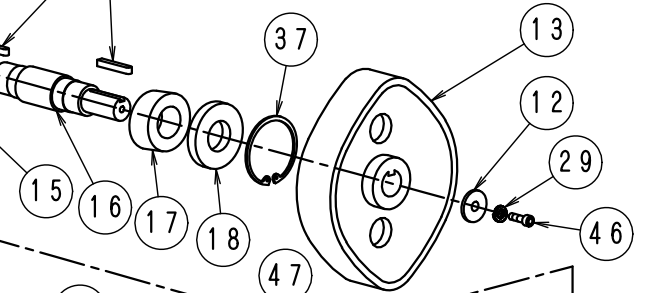

# FIG-11 チューブポンプ系

LN-30~80Dタイプ

ダイレクトタイプ

発電機タイプ

F I G - 1 1 チューブポンプ系 1

LN30~80D No033

No.	部品No.	部 品 名 称	使用数	適 用	御社価格	標準小売価格
A	91	チューブポンプ ASSY (標準)	1台	D(発電機)タイプ		
A	92	チューブポンプ ASSY、DD、KD、ミック1	1台	DD(ダイレクトタイプ)		
A	220	チューブポンプ ASSY、DD減速機レス	1台	DD(ダイレクトタイプ)減速機無し		
B	1-1000	DCキヤートモーター12Vチューブポンプ	1個	D(発電機)タイプ		
1	1-3011	ボルトM8*25L	4本	D(発電機)タイプ		
2	1-0019	M8スプリングワッシャー	8個	D(発電機)タイプ		
2	1-0019	M8スプリングワッシャー	4個	DD(ダイレクトタイプ)		
3	1-0020	ワッシャーM8	8枚	D(発電機)タイプ		
4	1-1805	キ-7*35L片丸NFC、FC、Bシャフト30N	1個	D(発電機)タイプ		
5	1-0012	ホローセットM6*8L	2個	D(発電機)タイプ		
5	1-0012	ホローセットM6*8L	1個	DD(ダイレクトタイプ)		
6	1-2006	スプリケット#40、34T22φ(キヤ-M)	1個	D(発電機)タイプ ~18号機		
6	1-2455	スプリケット#40、24T22φ(キヤ-M)	1個	D(発電機)タイプ 18号機~		
7	1-1004	DCキヤートモーター単体	1個	D(発電機)タイプ		
8	1-7037	キヤートモーターヨウスライトハブ	2個	D(発電機)タイプ		
9	1-2005	スプリケット#40、30T22φ(チューブ)	1個	D(発電機)タイプ		
10	1-2366	チェーン#40、40D、Gモーターポンプ	1本	26.5TD発電機タイプ. ~18号機は29T		
10	1-0727	チェーン#40、DT用、Gモーターポンプ	1本	40DTタイプ		
11	1-3007	キャップボルトM8*35L ユニクロ	4本			
12	1-2399	チューブローター固定ワッシャー6.5φ	1個	DD(ダイレクトタイプ)		
12	1-1514	チューブローター固定ワッシャー8.5φ	1個	D(発電機)タイプ		
13	1-1494	チューブポンプローター20A用D、Kタイプ	1個			
14	1-2249	チューブポンプヨウオイルシール(新)	1個	D(発電機)タイプ		
15	1-1342	チューブポンプヨウホールベアリング	1個	D(発電機)タイプ		
16	1-2248	チューブポンプ、ポンプシャフト(新)	1個	D(発電機)タイプ		
17	1-1343	チューブポンプヨウローラーベアリング	1個	D(発電機)タイプ		
18	1-2464	チューブポンプヨウヨイントリング(新)	1個	D(発電機)タイプ		
19	1-1327	チューブPヨウホースクリップ(大)Φ55	2個			
20	1-1326	チューブポンプヨウラバーブッシュ	2個			
21	1-1328	チューブPヨウホースクリップ(小)Φ45	2個			
22	1-3019	ボルトM6*14Lユニクロ	8個			
23	1-0006	M6スプリングワッシャー	16個			
24	1-1109	チューブPインサートホジフランジ 19A	2個			
25	1-1106	チューブポンプホースインサートツキ20A1/2	1個			
26	1-1225	スナップリング、JG22	2個			
27	1-1107	チューブポンプホースインサートツキ20A3/8	1個			
28	1-0295	ホースバンド(チューブポンプハイシュー)	1個			
29	1-1119	ワッシャーM6(歯付き座金内歯)	9個	DDは9個、D(発電機)タイプは8個		
29	1-0019	M8スプリングワッシャー	1個	D(発電機)タイプ		
30	1-1317	チューブポンプ保護カバー-SUS	1個			
31	1-1330	チューブポンプポンプカバー(アクリル)	1個			
32	1-1329	チューブポンプヨウラバーコート	1個			
33	1-1103	チューブポンプヨウホース20A(A)	1本			
34	1-1365	チューブポンプオイルキャップ	1個			
35	1-1692	チューブポンプトリツケリング 16L	4個			