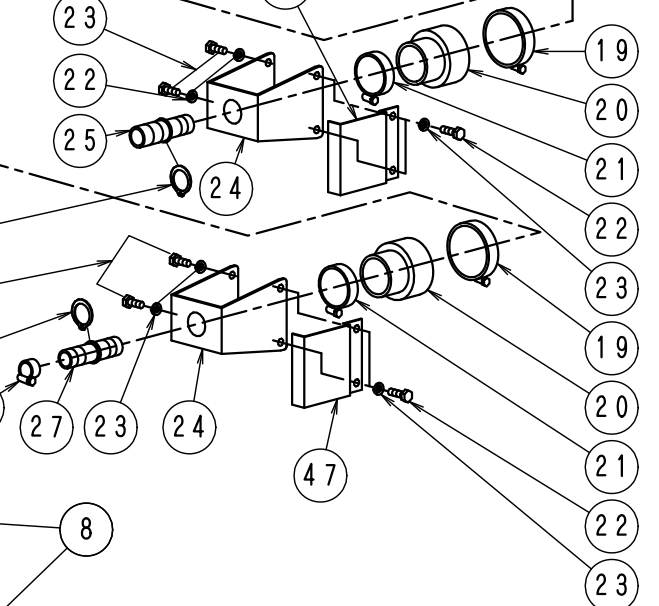

# FIG-11 チューブポンプ系

LN-30~80Dタイプ

ダイレクトタイプ

発電機タイプ

F I G - 1 1 チューブポンプ系 1

LN30~80D No033

No.	部品No.	部 品 名 称	使用数	適 用	御社価格	標準小売価格
A	91	チューブポンプ ASSY (標準)	1台	D(発電機)タイプ		
A	92	チューブポンプ ASSY、DD、KD、ミック1	1台	DD(ダイレクトタイプ)		
A	220	チューブポンプ ASSY、DD減速機レス	1台	DD(ダイレクトタイプ)減速機無し		
B	1-1000	DCキヤートモーター12Vチューブポンプ	1個	D(発電機)タイプ		
1	1-3011	ボルトM8*25L	4本	D(発電機)タイプ		
2	1-0019	M8スプリングワッシャー	8個	D(発電機)タイプ		
2	1-0019	M8スプリングワッシャー	4個	DD(ダイレクトタイプ)		
3	1-0020	ワッシャーM8	8枚	D(発電機)タイプ		
4	1-1805	キ-7*35L片丸NFC、FC、Bシャフト30N	1個	D(発電機)タイプ		
5	1-0012	ホローセットM6*8L	2個	D(発電機)タイプ		
5	1-0012	ホローセットM6*8L	1個	DD(ダイレクトタイプ)		
6	1-2006	スプリケット#40、34T22φ(キヤ-M)	1個	D(発電機)タイプ ~18号機		
6	1-2455	スプリケット#40、24T22φ(キヤ-M)	1個	D(発電機)タイプ 18号機~		
7	1-1004	DCキヤートモーター単体	1個	D(発電機)タイプ		
8	1-7037	キヤートモーターヨウスライトハブ	2個	D(発電機)タイプ		
9	1-2005	スプリケット#40、30T22φ(チューブ)	1個	D(発電機)タイプ		
10	1-2366	チェーン#40、40D、Gモーターポンプ	1本	26.5TD発電機タイプ. ~18号機は29T		
10	1-0727	チェーン#40、DT用、Gモーターポンプ	1本	40DTタイプ		
11	1-3007	キャップボルトM8*35L ユニクロ	4本			
12	1-2399	チューブローター固定ワッシャー6.5φ	1個	DD(ダイレクトタイプ)		
12	1-1514	チューブローター固定ワッシャー8.5φ	1個	D(発電機)タイプ		
13	1-1494	チューブポンプローター20A用D、Kタイプ	1個			
14	1-2249	チューブポンプヨウオイルシール(新)	1個	D(発電機)タイプ		
15	1-1342	チューブポンプヨウホールベアリング	1個	D(発電機)タイプ		
16	1-2248	チューブポンプ、ポンプシャフト(新)	1個	D(発電機)タイプ		
17	1-1343	チューブポンプヨウローラーベアリング	1個	D(発電機)タイプ		
18	1-2464	チューブポンプヨウヨイントリング(新)	1個	D(発電機)タイプ		
19	1-1327	チューブPヨウホースクリップ(大)Φ55	2個			
20	1-1326	チューブポンプヨウラバーブッシュ	2個			
21	1-1328	チューブPヨウホースクリップ(小)Φ45	2個			
22	1-3019	ボルトM6*14Lユニクロ	8個			
23	1-0006	M6スプリングワッシャー	16個			
24	1-1109	チューブPインサートホジフランジ 19A	2個			
25	1-1106	チューブポンプホースインサートツキ20A1/2	1個			
26	1-1225	スナップリング、JG22	2個			
27	1-1107	チューブポンプホースインサートツキ20A3/8	1個			
28	1-0295	ホースバンド(チューブポンプハイシュー)	1個			
29	1-1119	ワッシャーM6(歯付き座金内歯)	9個	DDは9個、D(発電機)タイプは8個		
29	1-0019	M8スプリングワッシャー	1個	D(発電機)タイプ		
30	1-1317	チューブポンプ保護カバー-SUS	1個			
31	1-1330	チューブポンプポンプカバー(アクリル)	1個			
32	1-1329	チューブポンプヨウラバーコート	1個			
33	1-1103	チューブポンプヨウホース20A(A)	1本			
34	1-1365	チューブポンプオイルキャップ	1個			
35	1-1692	チューブポンプトリツケリング 16L	4個			