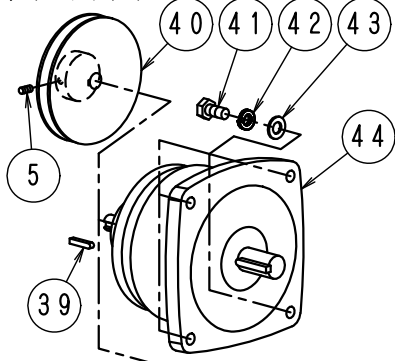

# FIG-11 チューブポンプ系

LN-30~80Dタイプ

ダイレクトタイプ

発電機タイプ

F I G - 1 1 チューブポンプ系 1

LN30~80D No033

No.	部品No.	部 品 名 称	使用数	適 用	御社価格	標準小売価格
A	91	チューブポンプ ASSY (標準)	1台	D(発電機)タイプ		
A	92	チューブポンプ ASSY、DD、KD、ミック1	1台	DD(ダイレクトタイプ)		
A	220	チューブポンプ ASSY、DD減速機レス	1台	DD(ダイレクトタイプ)減速機無し		
B	1-1000	DCキヤートモーター12Vチューブポンプ	1個	D(発電機)タイプ		
1	1-3011	ボルトM8*25L	4本	D(発電機)タイプ		
2	1-0019	M8スプリングワッシャー	8個	D(発電機)タイプ		
2	1-0019	M8スプリングワッシャー	4個	DD(ダイレクトタイプ)		
3	1-0020	ワッシャーM8	8枚	D(発電機)タイプ		
4	1-1805	キ-7*35L片丸NFC、FC、Bシャフト30N	1個	D(発電機)タイプ		
5	1-0012	ホローセットM6*8L	2個	D(発電機)タイプ		
5	1-0012	ホローセットM6*8L	1個	DD(ダイレクトタイプ)		
6	1-2006	スプリケット#40、34T22φ(キヤ-M)	1個	D(発電機)タイプ ~18号機		
6	1-2455	スプリケット#40、24T22φ(キヤ-M)	1個	D(発電機)タイプ 18号機~		
7	1-1004	DCキヤートモーター単体	1個	D(発電機)タイプ		
8	1-7037	キヤートモーターヨウスライトハブ	2個	D(発電機)タイプ		
9	1-2005	スプリケット#40、30T22φ(チューブ)	1個	D(発電機)タイプ		
10	1-2366	チェーン#40、40D、Gモーターポンプ	1本	26.5TD発電機タイプ. ~18号機は29T		
10	1-0727	チェーン#40、DT用、Gモーターポンプ	1本	40DTタイプ		
11	1-3007	キャップボルトM8*35L ユニクロ	4本			
12	1-2399	チューブローター固定ワッシャー6.5φ	1個	DD(ダイレクトタイプ)		
12	1-1514	チューブローター固定ワッシャー8.5φ	1個	D(発電機)タイプ		
13	1-1494	チューブポンプローター20A用D、Kタイプ	1個			
14	1-2249	チューブポンプヨウオイルシール(新)	1個	D(発電機)タイプ		
15	1-1342	チューブポンプヨウホールベアリング	1個	D(発電機)タイプ		
16	1-2248	チューブポンプ、ポンプシャフト(新)	1個	D(発電機)タイプ		
17	1-1343	チューブポンプヨウローラーベアリング	1個	D(発電機)タイプ		
18	1-2464	チューブポンプヨウヨイントリング(新)	1個	D(発電機)タイプ		
19	1-1327	チューブPヨウホースクリップ(大)Φ55	2個			
20	1-1326	チューブポンプヨウラバーブッシュ	2個			
21	1-1328	チューブPヨウホースクリップ(小)Φ45	2個			
22	1-3019	ボルトM6*14Lユニクロ	8個			
23	1-0006	M6スプリングワッシャー	16個			
24	1-1109	チューブPインサートホジフランジ 19A	2個			
25	1-1106	チューブポンプホースインサートツキ20A1/2	1個			
26	1-1225	スナップリング、JG22	2個			
27	1-1107	チューブポンプホースインサートツキ20A3/8	1個			
28	1-0295	ホースバンド(チューブポンプハイシュー)	1個			
29	1-1119	ワッシャーM6(歯付き座金内歯)	9個	DDは9個、D(発電機)タイプは8個		
29	1-0019	M8スプリングワッシャー	1個	D(発電機)タイプ		
30	1-1317	チューブポンプ保護カバー-SUS	1個			
31	1-1330	チューブポンプポンプカバー(アクリル)	1個			
32	1-1329	チューブポンプヨウラバーコート	1個			
33	1-1103	チューブポンプヨウホース20A(A)	1本			
34	1-1365	チューブポンプオイルキャップ	1個			
35	1-1692	チューブポンプトリツケリング 16L	4個			