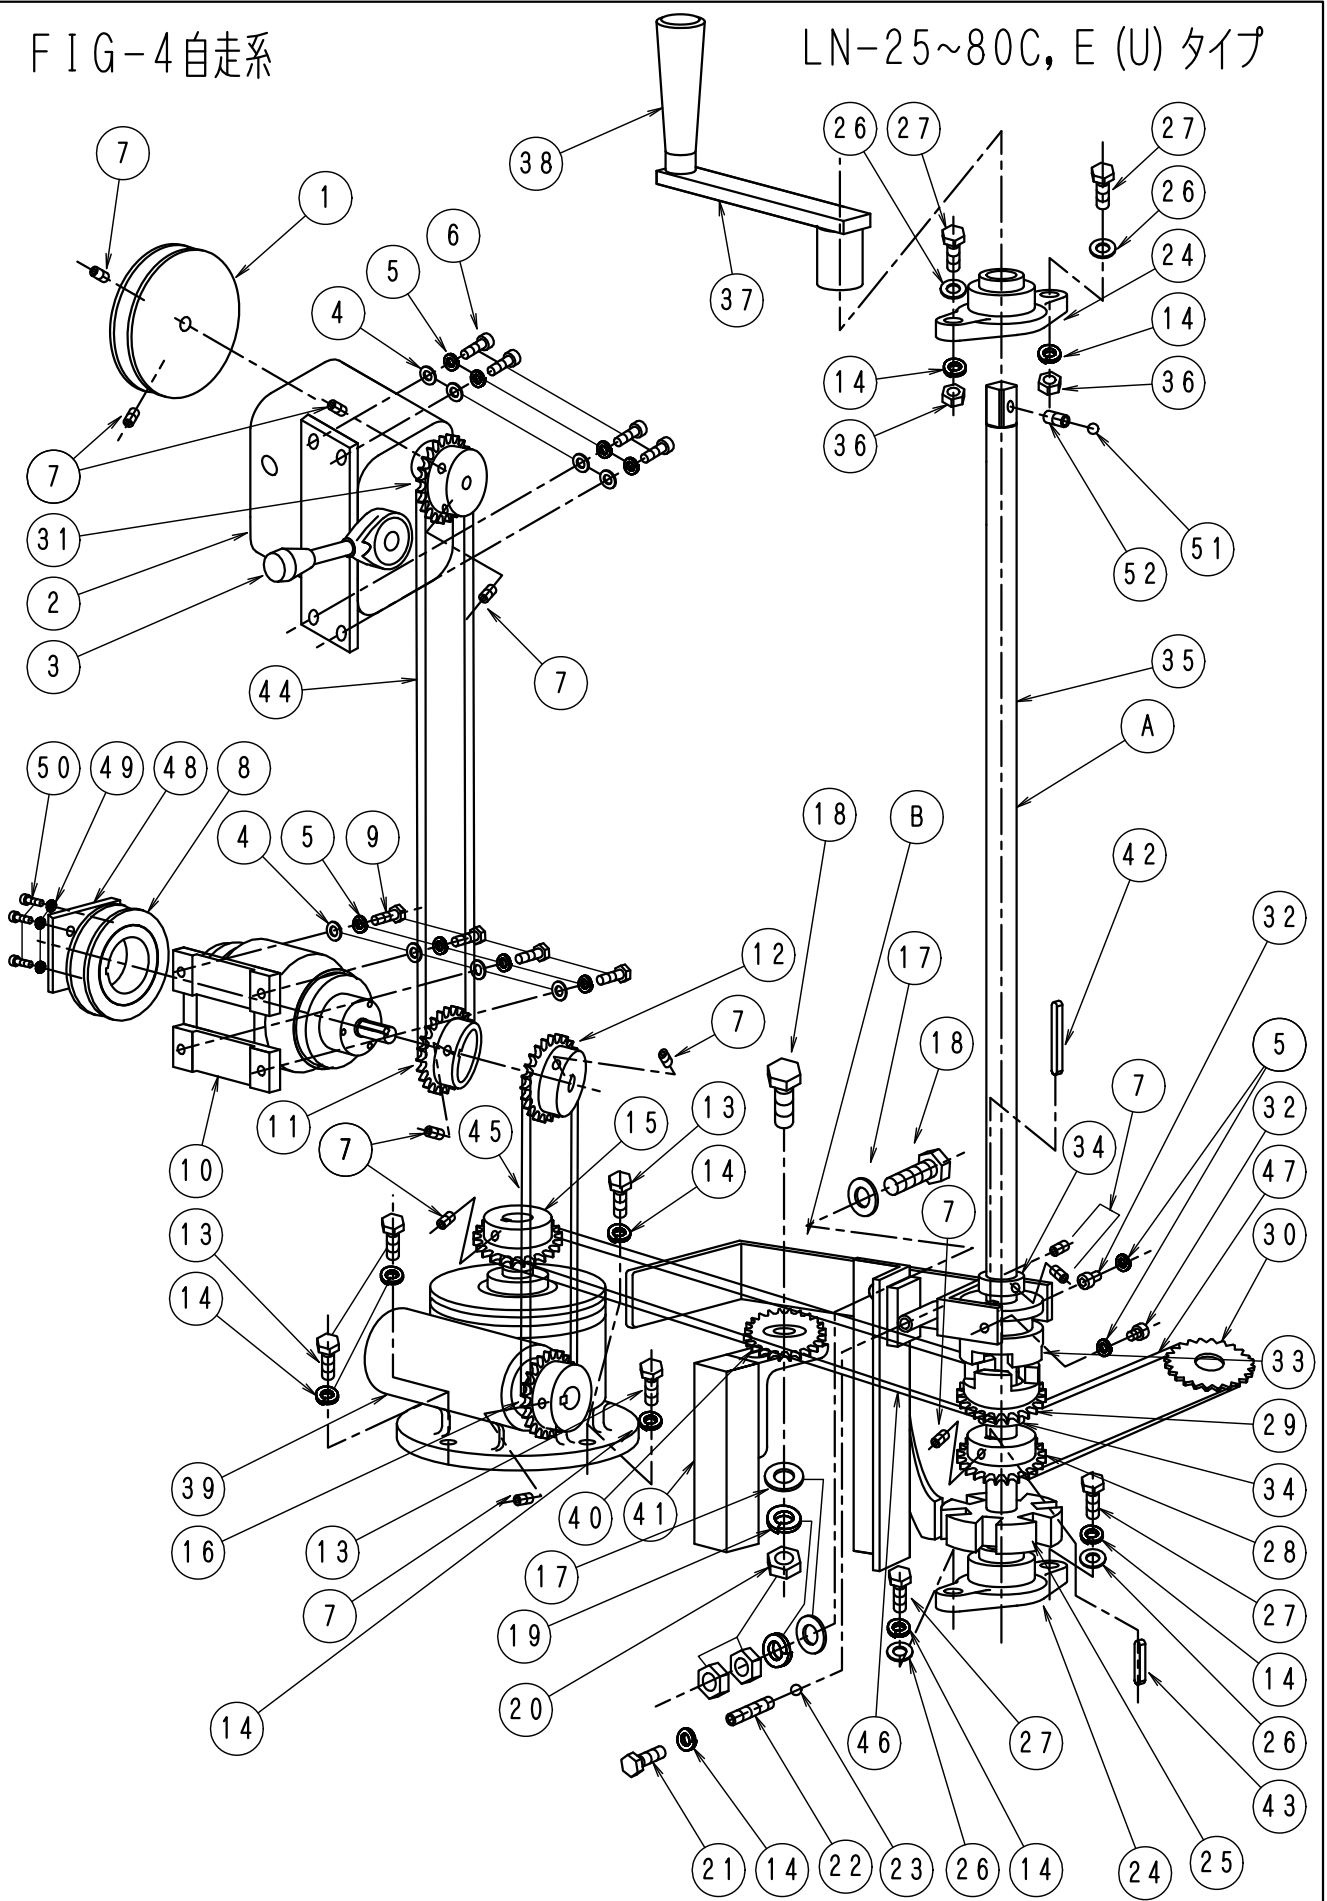

FIG-4自走系

LN-25~80C, E (U) タイプ

F I G - 4 自走系 1

LN-25.80C、E(U)607

No.	部品No.	部 品 名 称	使用数	適 用	御社価格	標準小売価格
A	905	シュトウシャフトASSY25-40C	1台	7. 24. 25. 28. 29. 33~35. 42. 43含む		
A	906	シュトウシャフトASSY45C	1台	7. 24. 25. 28. 29. 33~35. 42. 43含む		
B	1-1719	クラッチレバ-ASSY, 25-40CU(B)	1組	5. 14. 17~23. 31. 32. 46含む		
1	1-0335	フ-リ-OMAX9. 53φ穴 (JK-2用)	1個	25~40C		
1	1-0336	フ-リ-OMAX12. 75φ穴 (Y-2用)	1個	50C		
2	1-0628	セ-ロマックス JK2-H	1個	25~40CNO3を含む		
2	1-0653	セ-ロマックス Y-2	1個	45C以上NO3を含む		
3	1-0833	セ-ロマックスレバ-ASSY (JK-2)	1組	25~40C		
3	1-0834	セ-ロマックスレバ-ASSY (Y-2)	1組	45C以上		
4	1-0007	ワッシャー-M6	8個			
5	1-0006	M6スプ-リング ワッシャー	10個			
6	1-0011	キャップ-ホルトM6*20L (クロ)	4個			
7	1-0012	ホ-ローセットM6*8L	13個			
8	1-0348	フ-リ-クラッチ3"25S, FC38φキ-4M	1個	25~40C. Bタイプ (ハ-ック付き) は 2 個		
8	1-0349	フ-リ-クラッチ 3 1/2"45S45φキ-5M	1個	45C~. Bタイプ (ハ-ック付き) は 2 個		
9	1-0009	ホルトM6*20L	4本			
10	1-0657	電磁クラッチ25S、C, 08タイプ 配線付	1台	25~40C. Bタイプ (ハ-ック付き) は 2 個		
10	269	電磁クラッチ25S、C, 08タイプ ASSY	1台	8. 11. 12. 含む		
10	1-0655	電磁クラッチ45S、C (121-08-10)	1台	45C~. Bタイプ (ハ-ック付き) は 2 個		
11	1-0643	ス-ロケット#35, 21Tクラッチ38φキ-4M	1個	25~40C. Bタイプ (ハ-ック付き) は 2 個		
11	1-0644	ス-ロケット#35, 30T45φキ-5Mクラッチ	1個	45C~. Bタイプ (ハ-ック付き) は 2 個		
12	1-0634	ス-ロケット#35, 21T11φキ-4mm	1個	25~40C. Bタイプ (ハ-ック付き) は 2 個		
12	1-0732	ス-ロケット#35, 25T14φキ-5mm	1個	45C~. Bタイプ (ハ-ック付き) は 2 個		
13	1-0022	ホルトM8*20L ユニクロ	4本			
14	1-0019	M8スプ-リング ワッシャー	9個			
15	1-0640	ス-ロケット#35, 34T19φ (ウ-ォ-ム)	1個			
15	1-0641	ス-ロケット#35, 39T19φ (ウ-ォ-ム)	1個	自走20%ア-ップ仕様		
16	1-0630	ス-ロケット#35, 14T15φ	1個			
17	1-0048	ワッシャー-M12	3枚			
18	1-0052	ホルトM12*35L	1本			
19	1-0047	M12スプ-リング ワッシャー	2個			
20	1-0049	ナット (M12)	3個			
21	1-0031	ホルトM8*15L ユニクロ	1本			
22	1-0826	ハ-ネ (クラッチホ-シ-ョンヨウ) CNDタイプ	1本			
23	1-0693	ス-テ-ィ-ルホ-ール (クラッチホ-シ-ョン7M)	1個			
24	1-0600	ヒ-ロ-フ-ロック UCFL204	2個			
25	1-0688	フ-レ-キ-ト-ラム20φ	1個			
26	1-0020	ワッシャー-M8	4枚			
27	1-3012	ホルトM8*30L ユニクロ	4本			
28	1-0645	ス-ロケット#40, 14T20φキ-5mm	1個			
29	1-0642	ス-ロケット, ツメクラッチ#35 (BRイリ) 21T	1個			
30	1-1637	ス-ロケット#40, 17T (テ-フ)	1個	25~40C		
30	1-0648	ス-ロケット#40, 28T (LN系)	1個	45C~		
31	1-0632	ス-ロケット#35, 21T9, 53φ JK-2	1個	25~40C		
31	1-1049	ス-ロケット#35, 27T15, 875φ Y-2	1個	45C~		