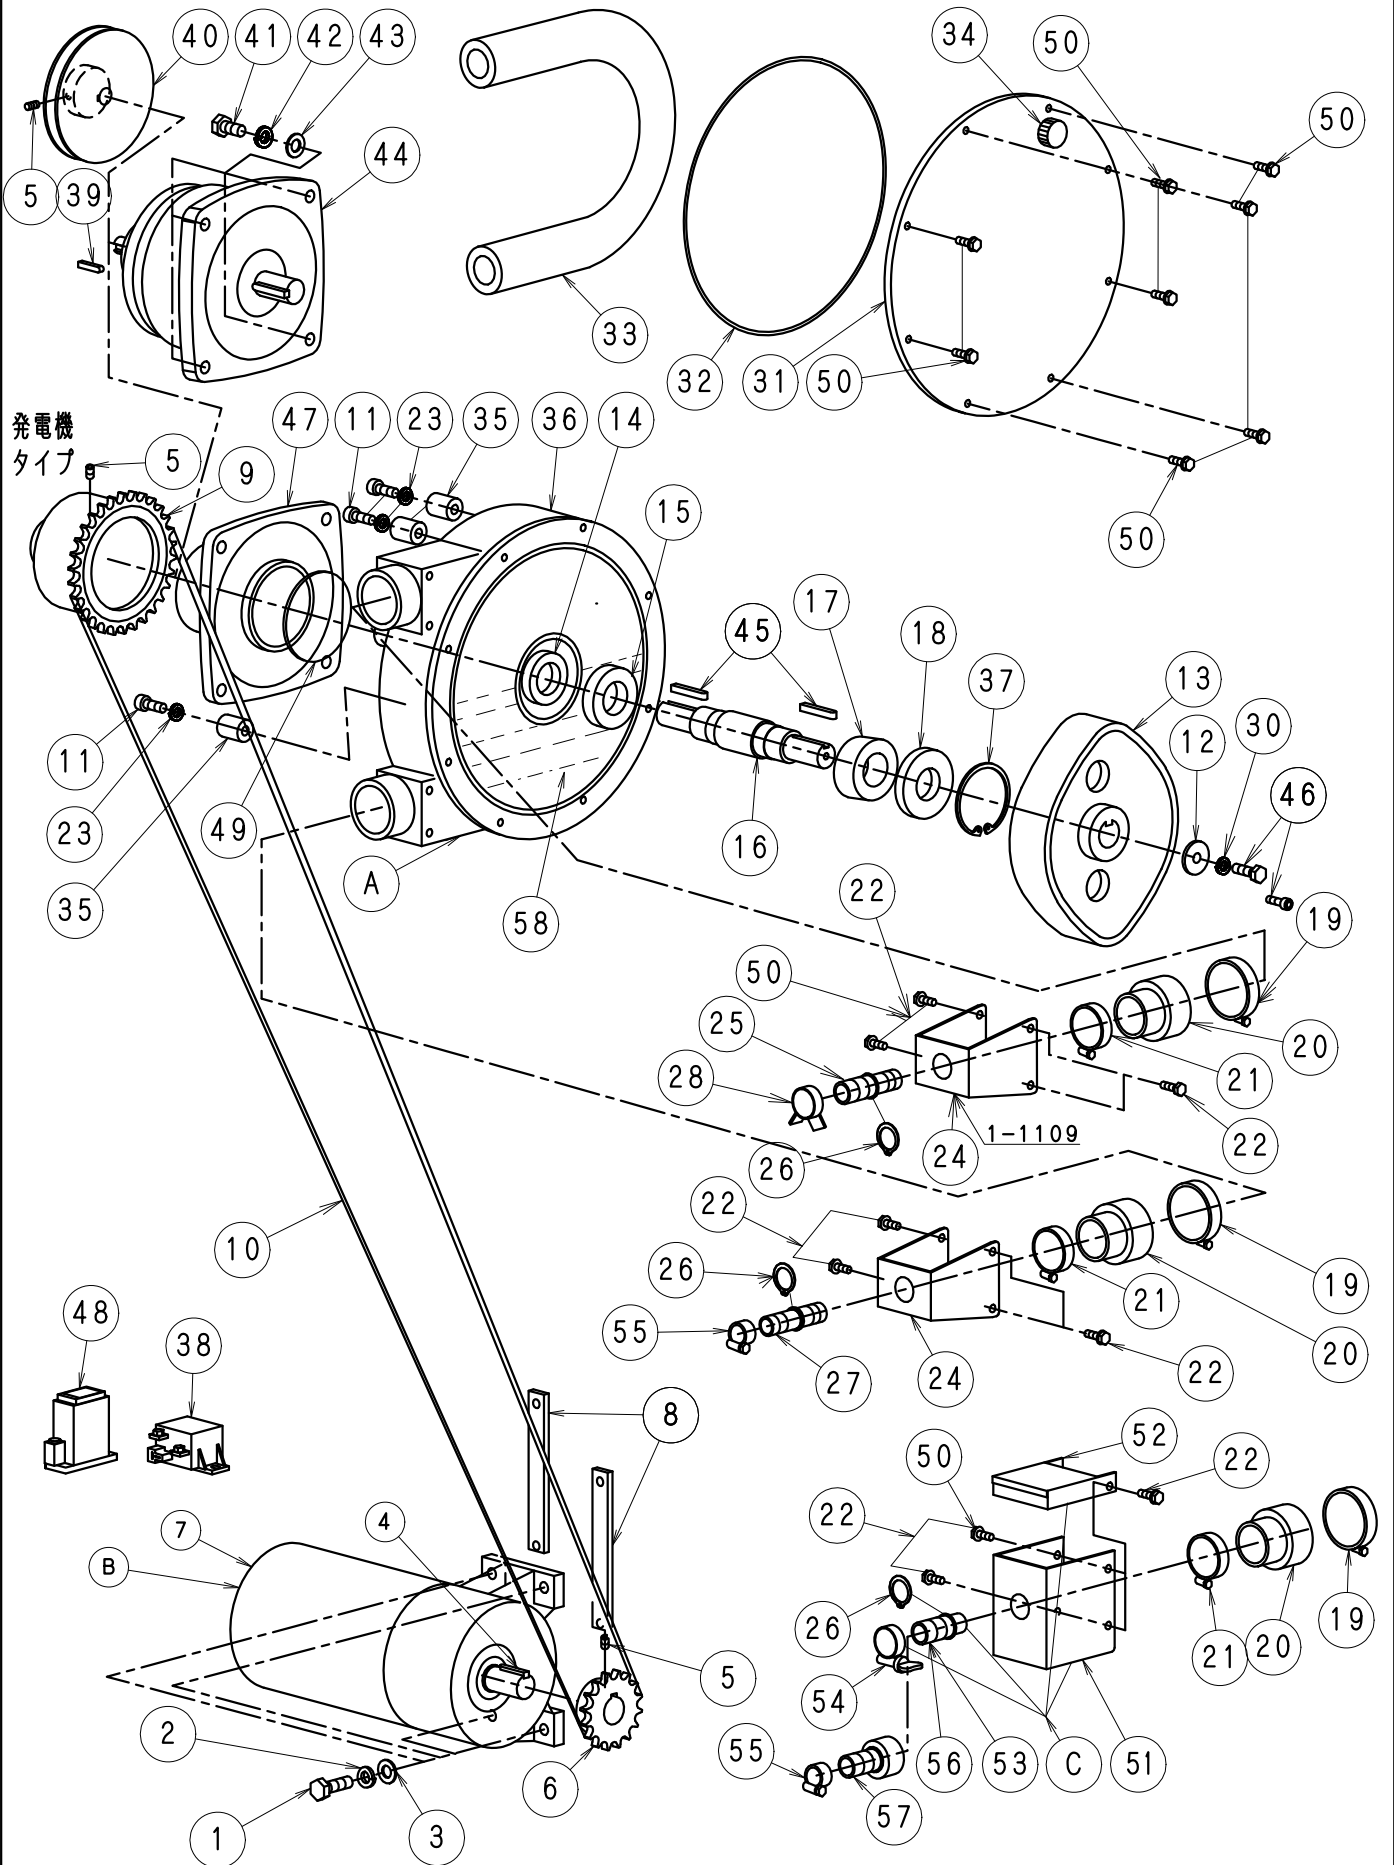

FIG-11 チューブポンプ系

ダイレクトタイプ

K(S)タイプ全機種

F I G - 1 1 チューブポンプ系 1

K(S)タイプ全機種 No1126

No.	部品No.	部 品 名 称	使用数	適 用	御社価格	標準小売価格
A	91	チューブポンプ ASSY(標準)	1台	(発電機)タイプ		
A	92	チューブポンプ ASSY、DD、KD、ミック1	1台	30-40KD(S)(ダクトタイプ)		
A	220	チューブポンプ ASSY、DD減速機レス	1台	30-40KD(S)(減速機無し)		
B	1-1000	DCキヤートモーター12Vチューブポンプ	1個	発電機タイプ(製造終了)		
C	319	汚泥飛散防止パーツセット19A	1台	53. 54. 55. 56.		
1	1-3012	ホルトM8*30L ユニクロ	4本	発電機タイプ		
2	1-0019	M8スプリングワッシャー	4個	発電機30-40KD(S).ダクトタイプ*5ヶ		
3	1-0020	ワッシャーM8	4枚	発電機タイプ		
4	1-1805	キー7*35L片丸NFC、FC、Bシャフト30N	1個	発電機タイプ		
5	1-0012	ローセットM6*8L(ホルトミ先)	2個	発電機30-40KD(S).ダクトタイプ*1ヶ		
6	1-2455	スロケット#40、24T22φ(キヤートM)	1個	発電機タイプ		
7	1-1004	DCキヤートモーター単体	1個	(発電機)タイプモーター部のみ供給		
8	1-7037	キヤートモーターヨウスライトハン	2個	発電機タイプ		
9	1-2005	スロケット#40、30T22φ(チューブ)	1個	発電機タイプ		
10	1-2366	チェーン#40、40D、Gモーターポンプ	1本	発電機タイプ		
11	1-3328	キャップホルトM8*50L半ネジ ユニクロ	4本			
12	1-2399	チューブローター固定ワッシャー-6.5φ	1個	ダクトタイプ		
12	1-1514	チューブローター固定ワッシャー-8.5φ	1個	発電機タイプ		
13	1-1494	チューブポンプローター20A用D.Kタイプ	1個			
14	1-2249	チューブポンプヨウオイルシール(新)	1個	発電機タイプ		
15	1-1342	チューブポンプヨウホルベアリング	1個	発電機タイプ		
16	1-2248	チューブポンプ、ポンプシャフト(新)	1個	発電機タイプ		
17	1-1343	チューブポンプヨウローラーベアリング	1個	発電機タイプ		
18	1-2464	チューブポンプヨウジョイントリング(新)	1個	発電機タイプ		
19	1-1327	チューブPヨウホースクリップ(大)Φ55 CY2055	2個			
20	1-1326	チューブポンプヨウラバーワッシャー	2個			
21	1-1328	チューブPヨウホースクリップ(小)Φ45 CY2045B	1個			
22	1-3017	アップセットWセムスM5*15(クロメート)	8個	20Lは水コック付き		
23	1-3069	M8キャップホルトヨウスプリングワッシャー	4枚	チューブポンプ固定用		
24	1-1109	チューブPインサートホジフランジ 19A	2個			
25	1-1106	チューブポンプホースインサートツキ20A1/2	1個			
26	1-1225	スナップリング、JG22	2個			
27	1-1107	チューブポンプホースインサートツキ20A3/8	1個			
28	1-0295	ホースバンド(チューブポンプハイシュツ)	1個			
30	1-0097	ワッシャーM8(歯付き座金内歯)	1個	発電機タイプ		
30	1-1119	ワッシャーM6(歯付き座金内歯)	1個	30-40KD(S)(ダクトタイプ)		
31	1-1330	チューブポンプポンプカバー(アクリル)	1個	N031:1-1330+N034:1-1365=K-1330		
32	1-1329	チューブポンプヨウラバーコート	1個			
33	1-1103	チューブポンプヨウホース20A(A)	1本			
34	1-1365	チューブポンプオイルキャップ	1個			
35	1-2944	チューブポンプトリツケリング 32L	4個			
36	1-1496	チューブPハウジング(標準タイプ)	1個			
37	1-2149	スナップリング J0-62	1枚	発電機タイプ		
38	1-2649	キヤートモーターDC RELAEY12V(J)	1個	発電機タイプ		
39	1-0667	キー5*25(両丸、シュトウシャフトヨウ)	1個	30-80K(T)D(S)(ダクトタイプ)		