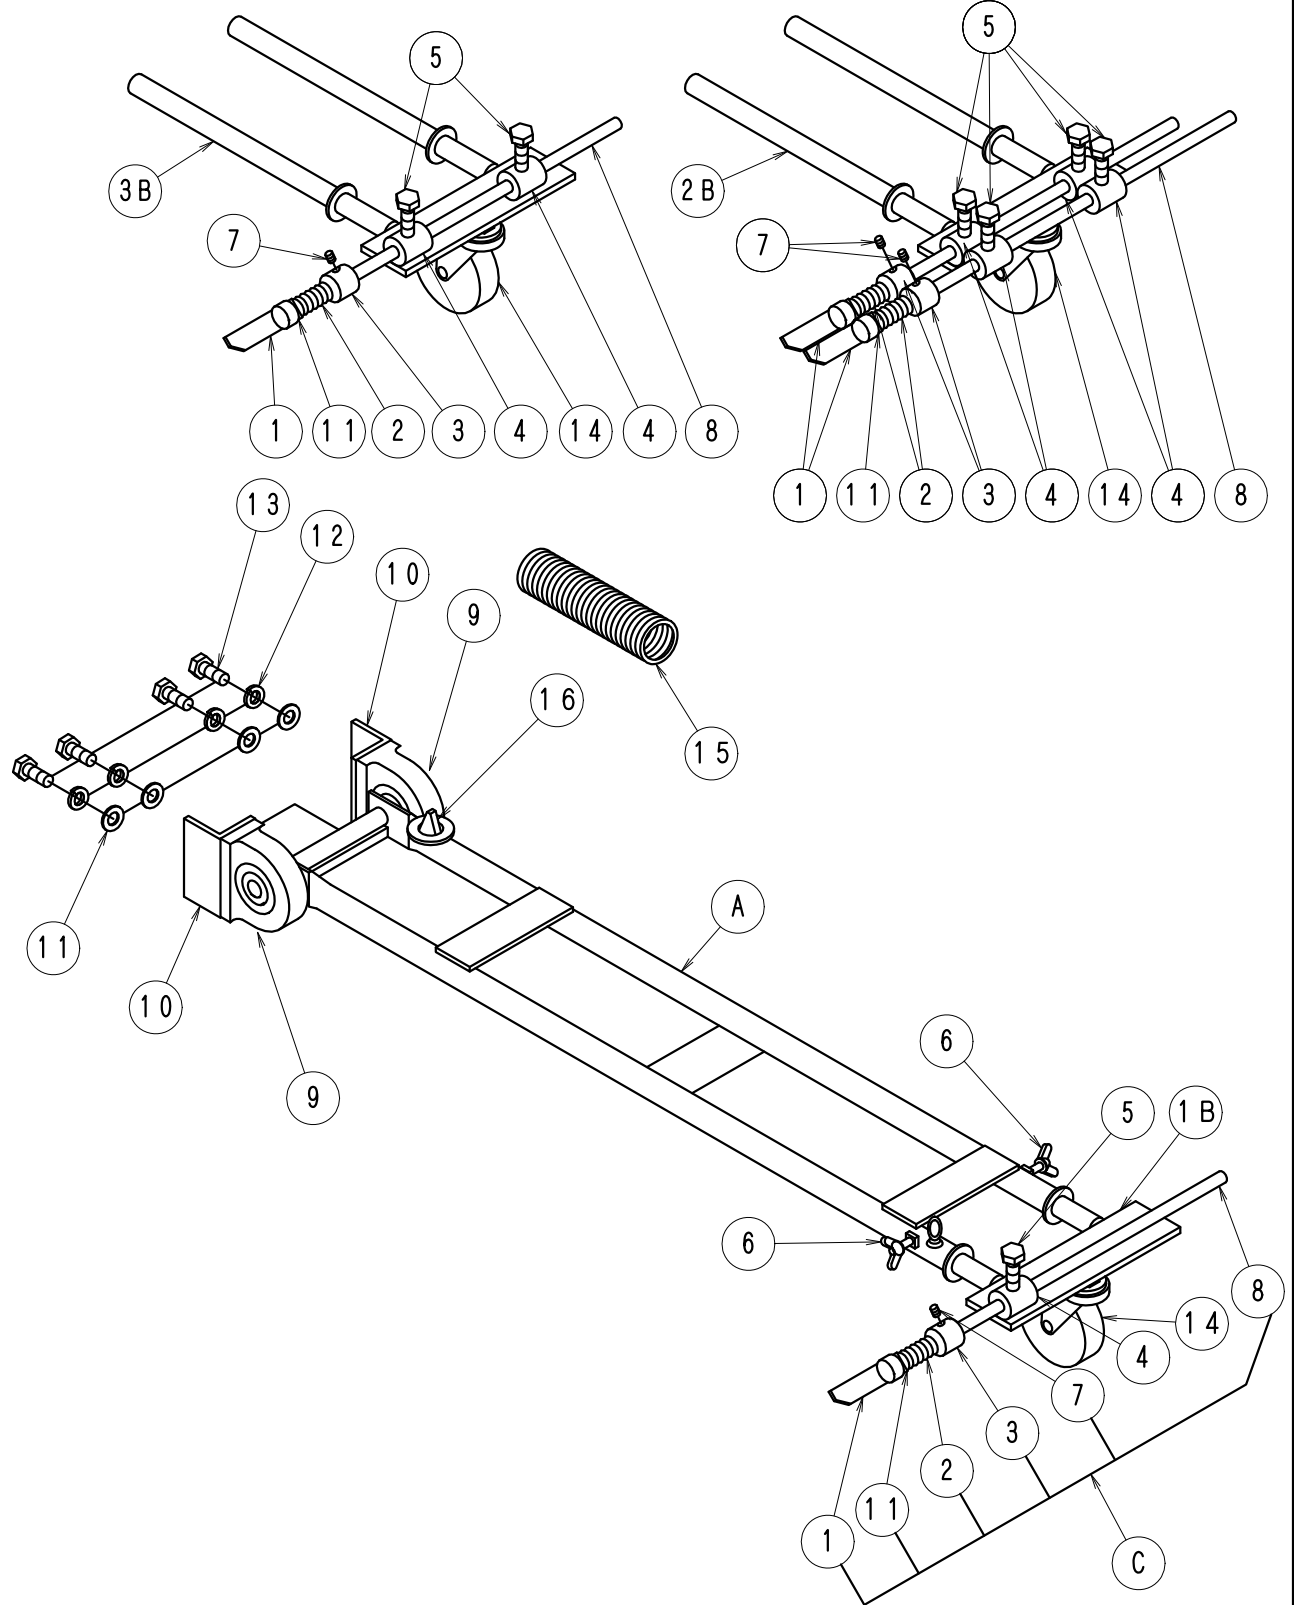

FIG-5ガイド系

ミッター1

ガイド受け2点指示タイプ

ダブルガイドタイプ

## F I G - 5 ガイド系

ミクサー 1 No707

No.	部品No.	部 品 名 称	使用数	適 用	御社価格	標準小売価格
A	83	ガイド ASSY. D. Kタイプ BRコミ	1台	標準タイプ		
A	84	ワット ASSY. D. Kタイプ BRコミ	1台	ダブルワットタイプ		
A	85	ガイド ASSYDKタイプ BRコミ2点支持	1台	2点支持タイプ		
1B	87	ガイド 上部ASSY・D. Kタイプ	1台	標準タイプ		
2B	88	ワット 上部ASSY. D. Kタイプ	1台	ダブルワットタイプ		
3B	89	ガイド 上部ASSY. D. Kタイプ Wカク	1台	2点支持タイプ		
C	1156	ガイド 棒ASSY(回転タイプ)300L	1台	ガイド 棒長さ. 300L		
C	1196	ガイド 棒ASSY(回転タイプ)600L	1台	ガイド 棒長さ. 600L		
C	1197	ガイド 棒ASSY(回転タイプ)800L	1台	ガイド 棒長さ. 800L		
1	1-1101	ガイド フリーガイド ヨウプレート	1個	ダブルワットは2個		
2	1-0866	バネ(カテナンカイトヨウ)	1本	ダブルワットは2個		
3	1-1095	ガイド、フリーガイド ヨウカー	1個	ダブルワットは2個		
4	1-1158	ガイド 棒受け金具	1個	2点支持は2個. ダブルワットは4個		
5	1-0025	ホルムM8*15L(ステンレス)	1本	2点支持は2個. ダブルワットは4個		
6	1-0014	蝶ホルム. ガイド 用M6*12Lステンレス	2個			
7	1-0012	ホローセットM6*8L	1個	ダブルワットは2個		
8	1-2510	ガイド 棒回転式300L単体	1個	ガイド 棒長さ. 300L		
8	1-2511	ガイド 棒回転式600L単体	1個	ガイド 棒長さ. 600L		
8	1-2512	ガイド 棒回転式800L単体	1個	ガイド 棒長さ. 800L		
9	1-0610	ヒローロック UCPA202(ガイドヨウ)	2個			
10	1-1741	ガイドヒロー受け金具	2個			
11	1-0035	ワッシャーM10	4枚	回転式ガイド*6 W回転式ガイド*8		
12	1-0034	M10スプリングワッシャー	4個			
13	1-0037	ホルムM10*20L	4本			
14	1-1160	キャスター大75φ(標準)	1個			
15	1-2088	ガイドリターンバネ100L電動G・D・K	1本			
16	1-2081	電動バックガイド	1個			